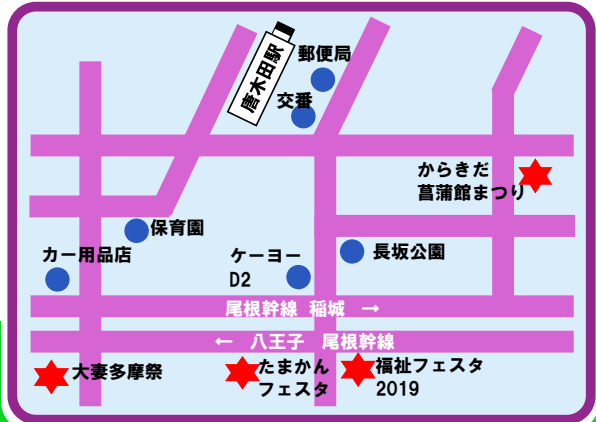

2019

たまかん フェスタ

10/20 ^{SUN}
10:00~15:00

雨天
決行

八王子き当地ヒーロー
ゲノキダーJ

多摩市き当地アイドル
des ailes 26
(アイドル)

同時開催スタンプラリー

▶ たまかんフェスタ会場の駐車場をご利用いただけます。

★お問い合わせ★
多摩ニュータウン環境組合（構成市：八王子市・町田市・多摩市）
〒206-0035 東京都多摩市唐木田2-1-1 TEL：042-374-6331

第9回 からきだ 菖蒲館まつり

前夜祭10/19(土)15:00~19:30
10/20(日)10:00~16:00 KARAKIDA SHOBUKAN FESTIVAL

大妻女子大学 多摩キャンパス
大妻多摩祭
10月19日(土)10時~17時30分・20日(日)10時~15時

福祉フェスタ2019
10月20日(日)
10時~15時
遊びに来てね!

二幸産業・NSP健康福祉プラザ、アケアブル-多摩

フェスタ会場MAP

タマちゃんLINEスタンプ
好評販売中

いほかかってほびこり!

尾根幹線側出入口

駐輪スペース

ベビー
テント