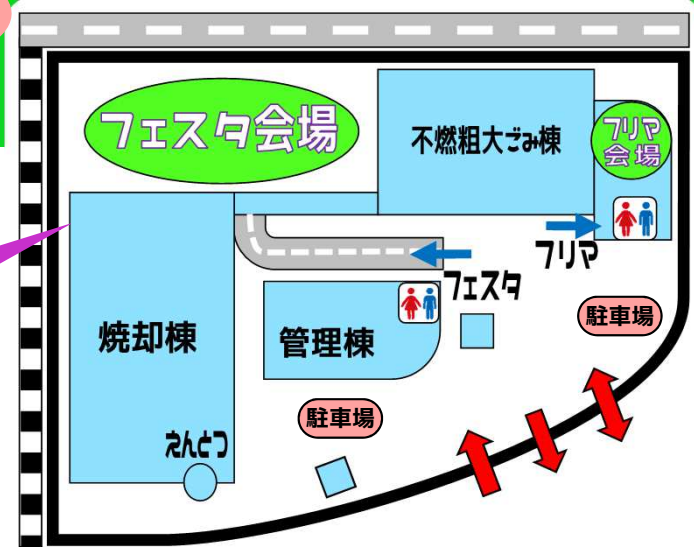

福祉フェスタ2019
10月20日(日)
10時~15時
遊びに来てね!

二幸産業・NSP健康福祉プラザ、アケアブル-多摩

フェスタ会場MAP

タマちゃんLINEスタンプ
好評販売中

いほかかってほびこり!

尾根幹線側出入口

駐輪スペース

ベビー
テント

2

エア遊具

(無料)

景品あるよ!

記念品つき

お店の紹介

- | | |
|-----------------|-------------------|
| ① 子ども消防服着体験 | ⑩ 飲料、ポップコーン |
| ② 人力発電、工作体験 | ⑪ 焼菓子販売 |
| ③ 飲料、ゼリー | ⑫ 焼きそば、ヨーヨー釣り |
| ④ 焼き鳥 | ⑬ おたがし、お好み焼き |
| ⑤ 唐揚げ、ポテトフライ、展示 | ⑭ ハスのん登場、環境展示 |
| ⑥ テニス体験 | ⑮ 環境啓発、ケリリ登場 |
| ⑦ ガッズ、CD販売 | ⑯ 環境展示、見学受付、手選別体験 |
| ⑧ 八王子野菜販売 | |
| ⑨ 生ビール、CD販売 | |