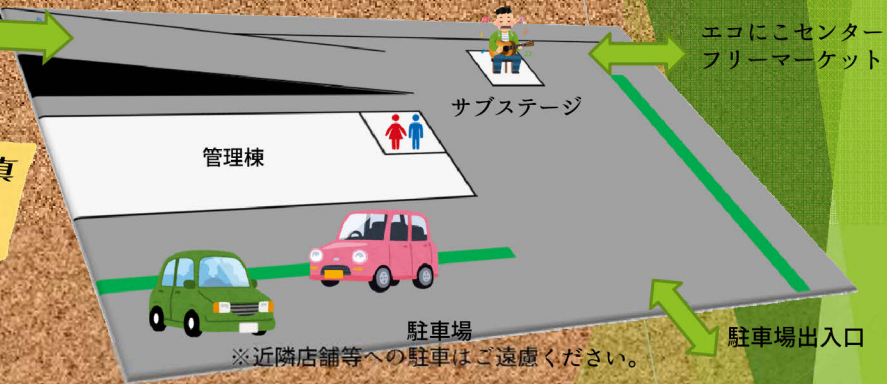

タイムスケジュール

タマちゃんと記念写真
10:00~10:30
14:30~15:00